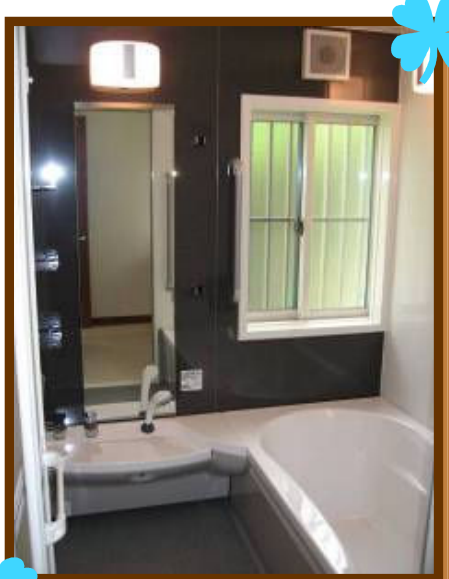

## 富士宮市淀師 6/14 (土)・15 (日)

◎床面積 138.33㎡ (41.8坪) ◎

10:00~17:00

静岡県注文戸建 6年連続No.1の技術力と提案力を是非ご覧下さい。  
機能だけでなく美しさも兼ね備えた設備、暮らしの快適さを追求した間取り、  
そしてお施主様の夢とこだわりを感じて下さい。

★当日は案内看板を目印にお越し下さい。

上記の写真は  
実際の建物写真になります。

★先着20組様★  
有名店お菓子詰め合わせ  
プレゼント！！