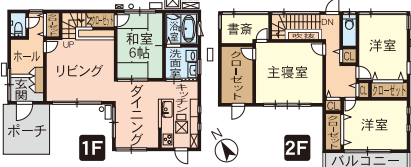

富士宮市
万野原新田
 壱番堀(いちばんぼり)分譲地

あったかハイム

体感展示場年内限定オープン

開催期間

12/5(土) ▶ 27(日)

朝10時から

夜8時まで
 (水・木を除く毎日)

寒がりやさん・土日、日中お忙しい方

いらっしやい!!

床下蓄熱
 暖房システム
**Warm
 Factory**
 ウォームファクトリー

※写真はイメージです

体感展示場 K号棟の間取りです

延床面積: 121.21㎡ (36.66坪)

仕事から帰ってきて、
 玄関を開けたときに
**「ふわっ」と暖かくて
 うれしい。**
 (山形県Oさま)

遊びにくる友人が
 みんな驚くほど暖かい
 ようで、誇らしいです。
 (岐阜県Nさま)

寒い朝も、朝食づくりや
 家事が苦にならないの
 は、最高に幸せ。
 (埼玉県Kさま)