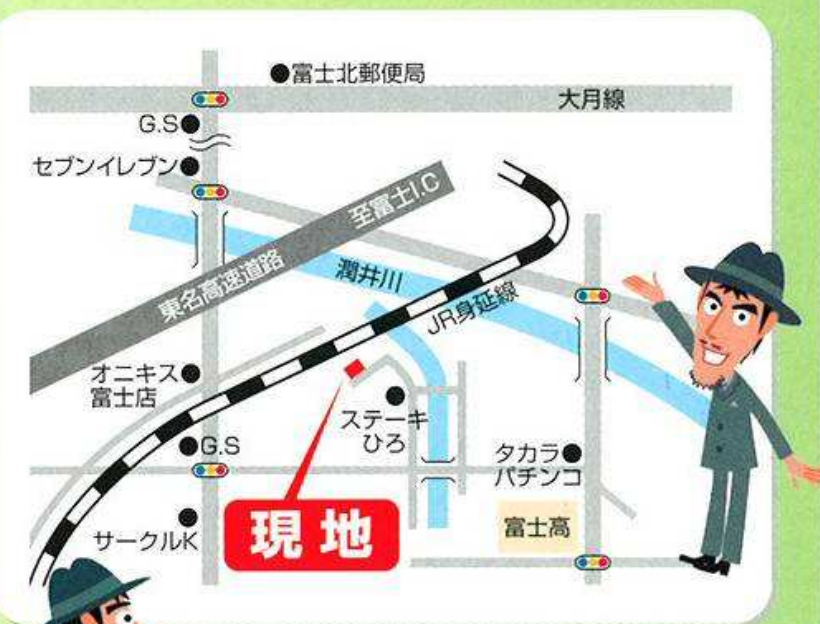

新築住宅見学会 不動産フェア同時開催中

4/19±20日

10:00~16:00 雨天開催

ご来場者プレゼント

抽選で任天堂Wiiを
3名様にプレゼント!

当選者は発送をもって発表とさせていただきます。(平成20年5月初旬頃)

富士市 平垣長通 会場

■1F床面積/78.29㎡ (23.68坪) ■2F床面積/60.75㎡ (18.37坪) ■延床面積/139.04㎡ (42.05坪)

セレブな家

Parfait

パルフェ

- 4LDK+ユーティリティ
- ウォームファクトリー (全床暖房)

富士市 中丸 会場

■1F床面積/125.59㎡ (37.99坪) ■2F床面積/86.22㎡ (26.08坪) ■延床面積/211.81㎡ (64.07坪)

二世帯住宅

GURAND TO YOU Fiora