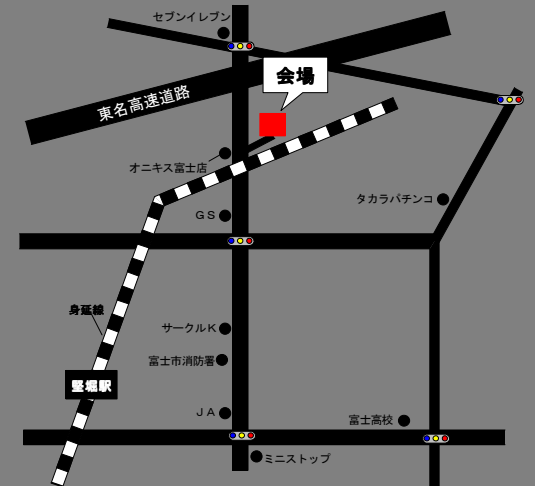

季節のお花を飾ったり、家族の写真を飾ったり...
ミニギャラリーとなるニッチを玄関に用意しました。

他にも見どころ盛りだくさんです!!

例えばトイレの手洗いはココではなく

ココに用意したので子供達の手も届いてラクラク使えます!

チラシを持ってご来場のお客様
特典

くさデカに登場したパン屋さん
ふわふわメープルパンをプレゼント!!

セキスイハイム

お問い合わせ先は ... セキスイハイム東海(株) 富士企画営業所 担当:
富士市今井348-4 SBS富士マイホームセンター TEL 0545-31-0565