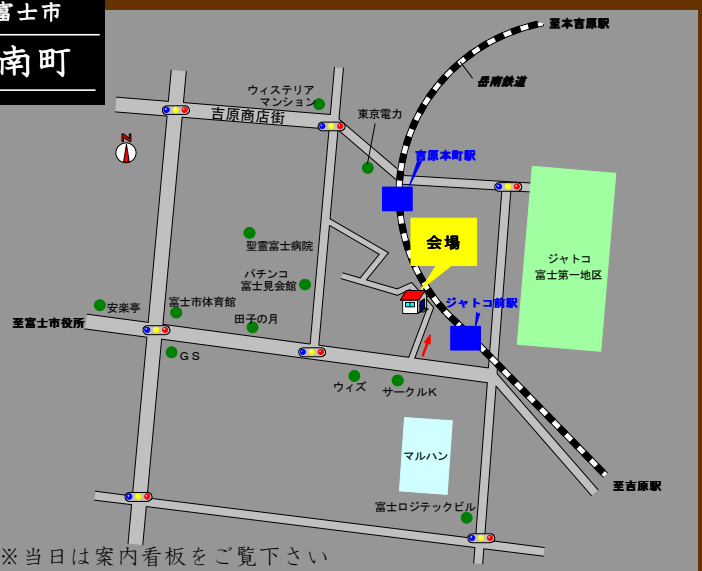

1F : 75.39㎡ (22.8坪)  
2F : 66.36㎡ (20.0坪)  
延べ床面積 : 141.75㎡ (42.8坪)

富士市  
南町