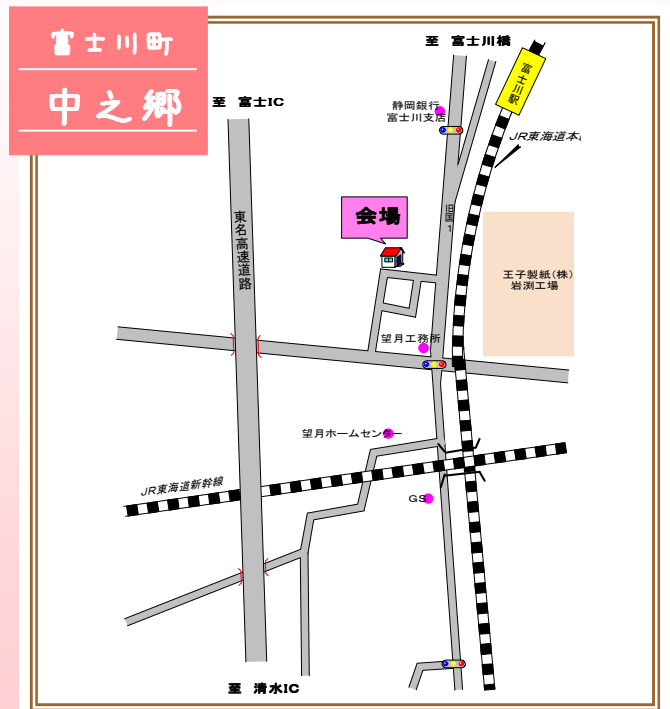

# 住まいの | | | |---|---| | な | る | | ほ | ど | 見聞会

3/3(月)・4(火) ◎AM10:00~PM6:00◎

ご近所の皆様にゆっくりと  
ご覧いただけるよう特別に  
平日見学会を開催します!

チラシを持ってご来場のお客様 ◎特典◎

くさデカに登場したパン屋さんの  
ふわふわメープルパンを  
プレゼント!!

**セキスハイム**

お問い合わせ先は…  
セキスハイム東海(株)富士企画営業所  
富士市今井348-4 SBS富士マイホームセンター内  
TEL 0545-31-0565