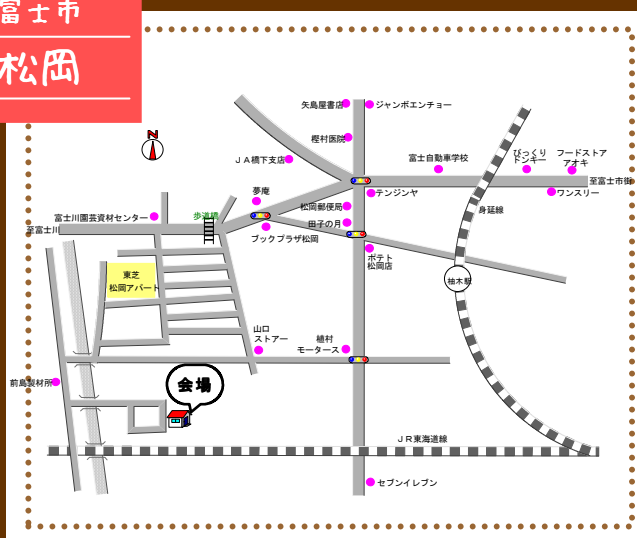

住まいの なる ほど 見聞会

2/15(金)16(土)17(日) AM10:00~PM6:00

今回は、ご近所の皆様にゆっくり
ご覧いただけるよう平日にも
見学会を開催します!

富士市
松岡

チラシを持ってご来場の方 ◎特典◎

くさかかに登場したパン屋さんの
ふわふわメーメルパンを
プレゼント!!

セキスイハイム

お問い合わせ先は…
セキスイハイム東海(株)富士企画営業所