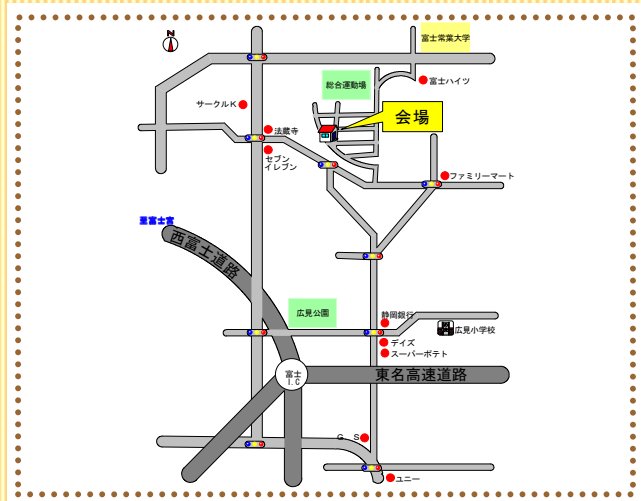

# 住まいの なる 見聞会 ほど

 話題の太陽光発電(4kw)のついたオール電化の住まいです

1/28 (月) 29 (火)  
AM10:00~PM7:00

会場 富士市中野

前は好評につき会場が混雑し  
ゆっくりご覧いただけませんでした。  
…だから今回はご近所の皆様のために  
特別に平日見学会を開催します！

チラシを持ってご来場の方 ◎特典◎

くさデカに登場したパン屋さんの  
ふわふわメープルパンをプレゼント！