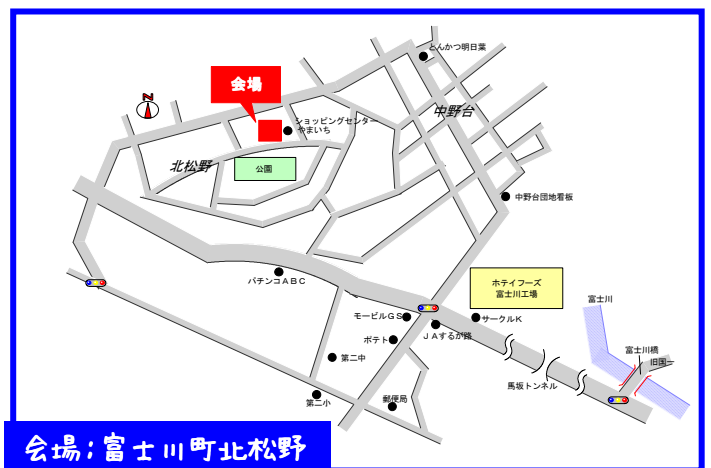

# 住まいの **なるほど** 見聞会

\*7/20(日)21(月)22(火) AM10:00~PM5:00\*

20日チラシを持って来場のお客様 ①特典①

トイレットペーパーを  
プレゼント!!

20・21日チラシを持って来場のお客様 ①特典①

くさずカに登場した  
パン屋さんのふわふわ  
メープルパンをプレゼント

会場: 富士川町北松野