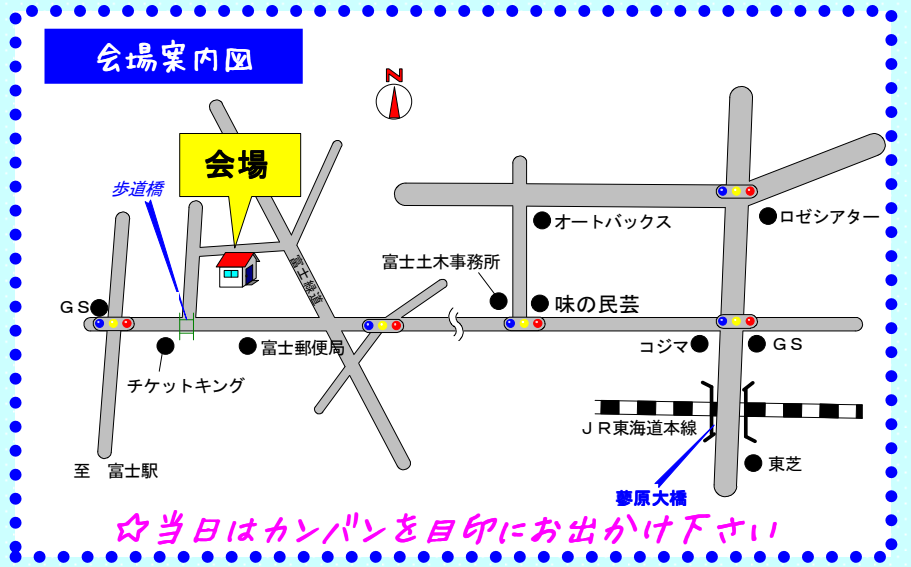

住まいの なる ほど 見聞会

❄️ 収納たっぷりの、機能的な住まい ❄️

開催日 2/2(土)3(日)

❄️ 来場のお客様にプレゼントをご用意しております ❄️

会場 富士市本市場

AM10:00~PM4:30
<雨天開催>

IF:65.89㎡(19.9±坪)
2F:54.27㎡(16.4±坪)
延べ床面積:120.16㎡(36.3±坪)

❄️ ①IFには20畳の広々としたLDKに隣接している和室があるので、客間や茶の間などシーンに合わせていろいろと活用できます。 ❄️